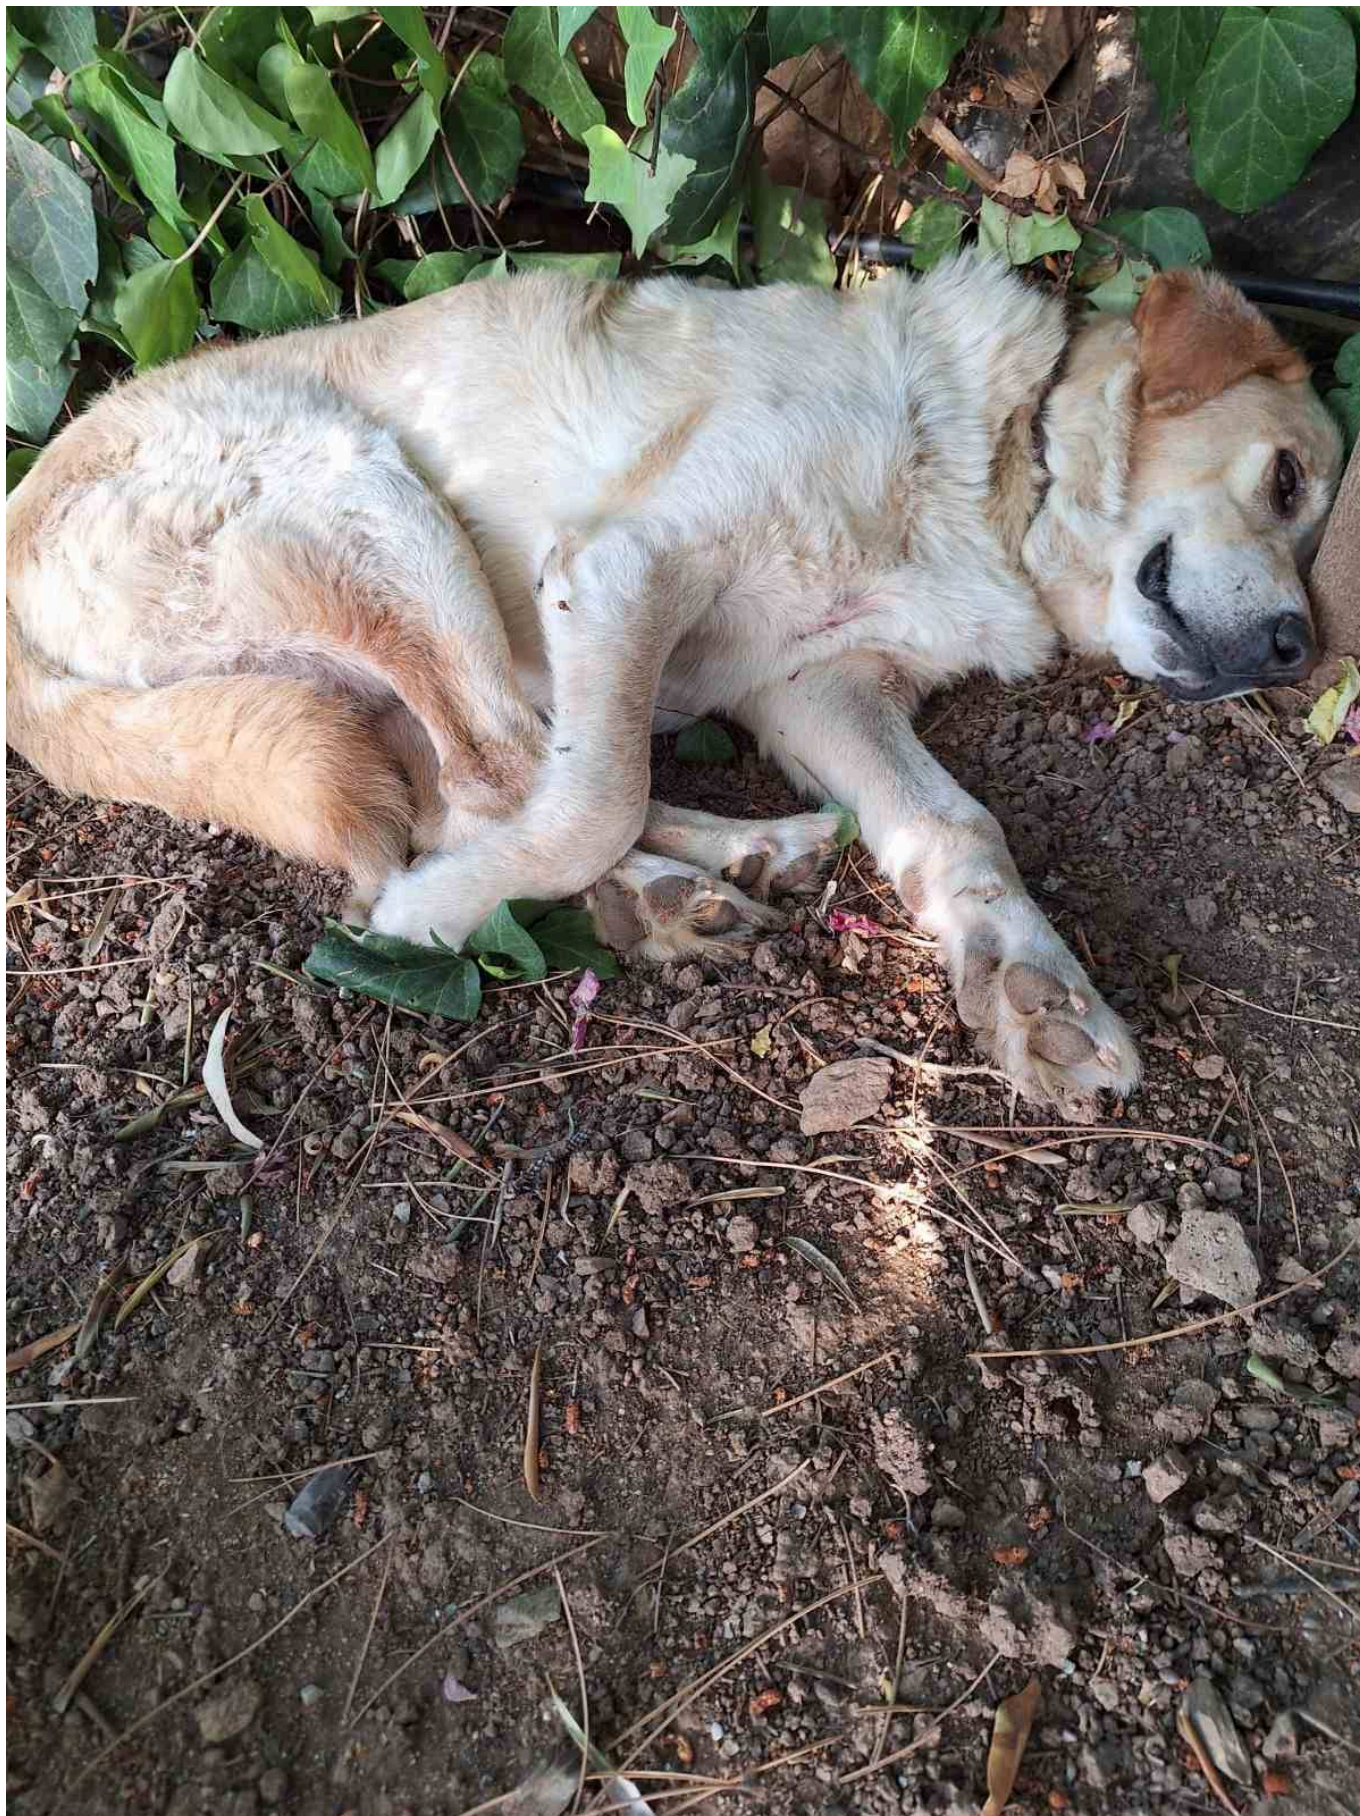

---

**Quelle:**

**<https://blog.kumhofer.at/kennt-jemand-diesen-hund-es-liegt-direkt-hinter-dem-gemeinschaftscampingplatz-phi/>**

# Kennt jemand diesen Hund? Es liegt direkt hinter dem Gemeinschaftscampingplatz. PHI...

Kennt jemand diesen Hund? Es liegt direkt hinter dem Gemeinschaftscampingplatz. Es trägt ein braunes Lederarmband. Wenn Sie etwas wissen, kontaktieren Sie mich bitte unter 6975 788 878.

Kennt jemand diesen Hund? Er befindet sich ab dem Morgen kurz nach dem Gemeinschaftscampingplatz. Es hat ein braunes Lederarmband. Wer etwas weiß, kann sich gerne unter 6975788878 an mich wenden.

---

**Quelle:**

**<https://blog.kumhofer.at/kennt-jemand-diesen-hund-es-liegt-direkt-hinter-dem-gemeinschaftscampingplatz-phi/>**

---

**Quelle:**

**<https://blog.kumhofer.at/kennt-jemand-diesen-hund-es-liegt-direkt-hinter-dem-gemeinschaftscampingplatz-phi/>**